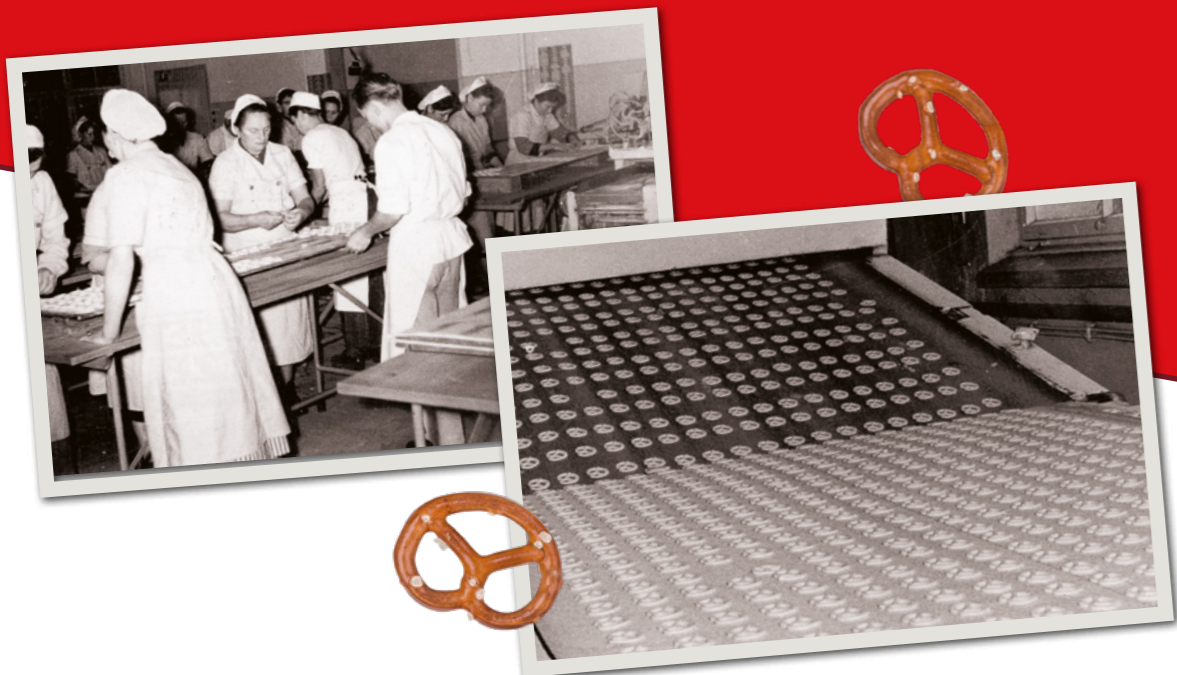

HUOBER MINIS

INNOVATION
MIT TRADITION

**JETZT
NEU!**
LIEFERBAR AB DEM
01.04.2026